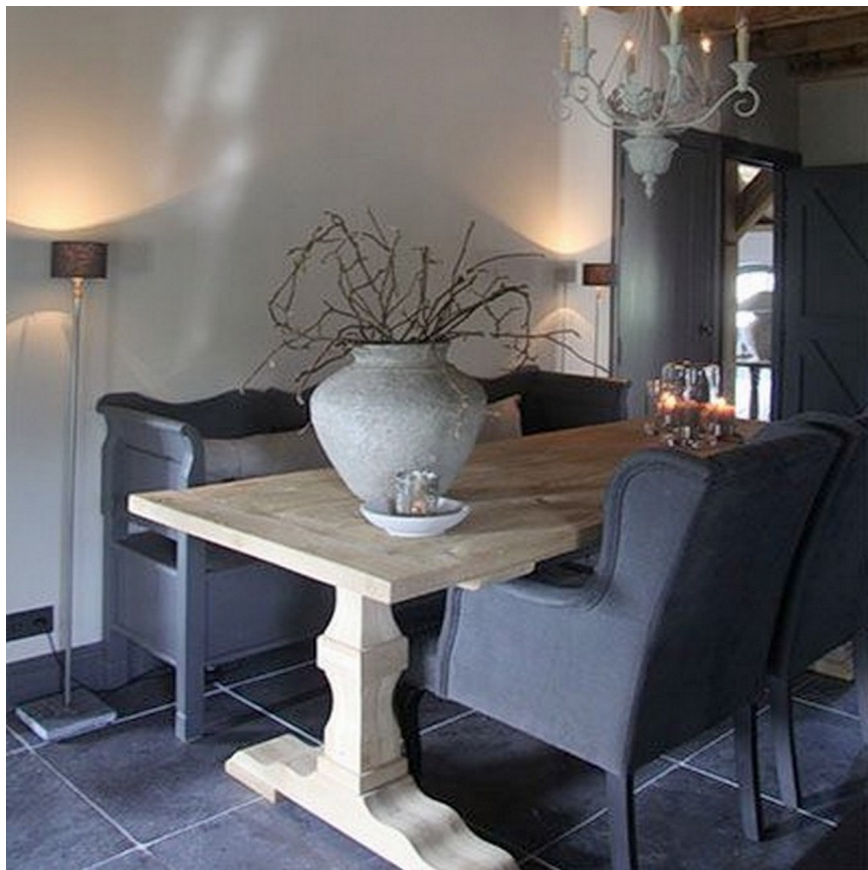

Pine storage settle bench painted

Értékelés: Még nincs értékelés

Ár

Fogyasztói ár kedvezménnyel

Fogyasztói ár600 Ft

Kedvezmény

[Tegy fel kérdését a termék?](#)

Leírás

Pine storage pew/settle bench painted it farrow & ball paint Cornforth white.

Measurements:

Pine storage settle bench : Pine storage settle bench painted

Height: 35" Depth: 20" Width: 46"